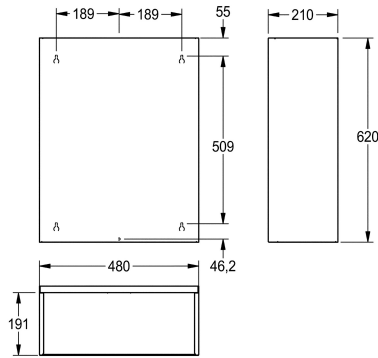

KWC RODAN Abfallbehälter für Aufputzmontage

Modell-Linie: RODAN | RODX607
Accessories | Abfallbehälter

KWC-Nr.

2000101351

Fassungsvermögen ca. 60 Liter, Abmessungen 480 x 620 x 210 mm (B x H x T)

Abfallbehälter, für Aufputzmontage, Chromnickelstahl, Oberfläche seidenmatt, Materialstärke 0,8 mm, Oberkanten gesäumt, Montage wahlweise mit Montageleiste oder direkt auf die Wand, Fassungsvermögen zirka 60 Liter, inklusive Edelstahlschrauben und

Dübel.

Abmessungen 480 x 620 x 210 mm (B x H x T)

Technische Daten

Sackhalterung
Füllvolumen
Klappe
Schloss
Material
Materialtyp
Materialstärke
Gesamttiefe
Gesamthöhe
Gesamtbreite
Oberflächenbehandlung
Art der Befestigung
Art der Montage
teamNumber
sanitasTroeschNumber

optional
60 Liter
optional
kein Schloss
Edelstahl
1.4301 Chromnickelstahl V2A
0.8 mm
210 mm
620 mm
480 mm
seidenmatt
geschraubt
Wandmontage
572415
4621 440

Optionales Zubehör

KWC RODAN

Abfallbehälter für Aufputzmontage