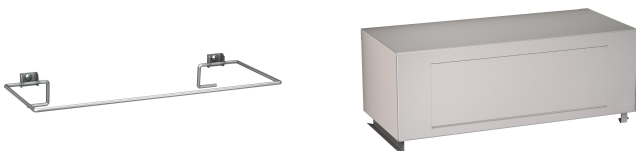

Optionales Zubehör