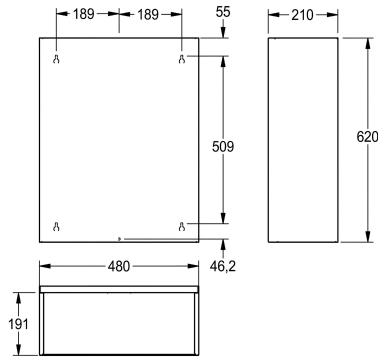

KWC RODAN Abfallbehälter für Aufputzmontage

Modell-Linie: **RODAN | RODX607**
Accessories | Abfallbehälter

KWC-Nr.

2000101351

Fassungsvermögen ca. 60 Liter, Abmessungen 480 x 620 x 210 mm (B x H x T)

Abfallbehälter, für Aufputzmontage, Chromnickelstahl, Oberfläche seidenmatt, Materialstärke 0,8 mm, Oberkanten gesäumt, Montage wahlweise mit Montageleiste oder direkt auf die Wand, Fassungsvermögen zirka 60 Liter, inklusive Edelstahlschrauben und

Dübel.

Abmessungen 480 x 620 x 210 mm (B x H x T)

Technische Daten

Sackhalterung
Füllvolumen
Klappe
Schloss
Material
Materialtyp
Materialstärke
Gesamttiefe
Gesamthöhe
Gesamtbreite
Oberflächenbehandlung
Art der Befestigung
Art der Montage

optional
60 Liter
optional
kein Schloss
Edelstahl
1.4301 Chromnickelstahl V2A
0.8 mm
210 mm
620 mm
480 mm
seidenmatt
geschraubt
Wandmontage

Optionales Zubehör

KWC RODAN

Abfallbehälter für Aufputzmontage

Modell-Linie: RODAN | RODX607