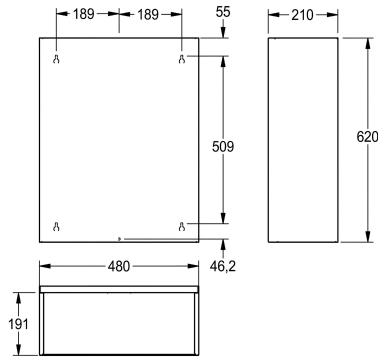

## KWC RODAN Abfallbehälter für Aufputzmontage

Modell-Linie: **RODAN | RODX607**  
Accessories | Abfallbehälter

### KWC-Nr.

**2000101351**

Fassungsvermögen ca. 60 Liter, Abmessungen 480 x 620 x 210 mm (B x H x T)

Abfallbehälter, für Aufputzmontage, Chromnickelstahl, Oberfläche seidenmatt, Materialstärke 0,8 mm, Oberkanten gesäumt, Montage wahlweise mit Montageleiste oder direkt auf die Wand, Fassungsvermögen zirka 60 Liter, inklusive Edelstahlschrauben und

Dübel.

Abmessungen 480 x 620 x 210 mm (B x H x T)

### Technische Daten

Sackhalterung
Füllvolumen
Klappe
Schloss
Material
Materialtyp
Materialstärke
Gesamttiefe
Gesamthöhe
Gesamtbreite
Oberflächenbehandlung
Art der Befestigung
Art der Montage

optional
60 Liter
optional
kein Schloss
Edelstahl
1.4301 Chromnickelstahl V2A
0.8 mm
210 mm
620 mm
480 mm
seidenmatt
geschraubt
Wandmontage