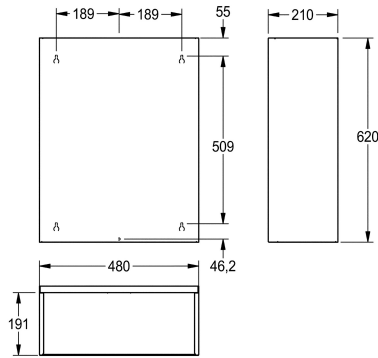

KWC RODAN Cubo de basura

Modell-Linie: RODAN | RODX607
Accesorios | Residuos de envases

KWC-No.

2000101351

Capacidad aprox. 60 litros, Dimensiones 480 x 620 x 210 mm (L x A x P)

Papelera para montaje a pared en acero inoxidable, superficie satinado, espesor del material 0,8 mm, bordes redondeados, aprox. 23 litros de capacidad, montaje con el soporte de montaje o directamente sobre la pared, incluye tornillos de acero inoxidable y

tacos.

Capacidad aprox. 60 litros
Dimensiones 480 x 620 x 210 mm (L x A x P)

Datos técnicos

Soporte de bolsas
Volumen de llenado
Tapa
Cerradura
Material
Código
Espesor del material
Profundidad
Altura
Anchura total
Acabado de superficie
Tipo de fijación
Tipo de montaje

Opcional
60 Litro
Opcional
NO-LOCK
Acero inoxidable
1.4301
0.8 mm
210 mm
620 mm
480 mm
Acabado satinado
Tornillo
Montaje a pared

Accesorios opcionales

KWC RODAN
Cubo de basura

Modell-Linie: **RODAN** | **RODX607**
Accesorios | Residuos de envases