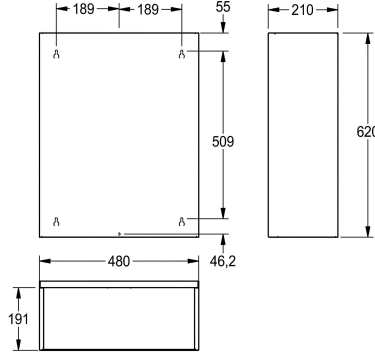

KWC RODAN Roskakori 60 L

Modell-Linie: RODAN | RODX607
Saniteettivarusteet julkisiin tiloihin | Roskakorit

KWC-No.

2000101351

Tilavuus n. 60 litraa, Mitat 480 x 620 x 210 mm (L x K x S)

Roskakori pinta-asennukseen, ruostumatonta terästä, satiinpinta. Materiaalin vahvuus 0.8 mm, pyöristetyt reunat, asentaminen joko asennustelineellä tai suoraan seinälle, mukana teräskuuvit ja

tartuntaosat.

Mitat 480 x 620 x 210 mm (L x K x S)

Tekniset tiedot

Pussin kiinnitin
Täyttömäärä
Kansi
Lukko
Materiaali
Rst teräslaji
Materiaalin vahvuus
Kokonaissyvyys
Kokonais korkeus
Kokonaisleveys
Pinnan viimeistely
Kiinnitystapa
Asennustapa
lviCode

Vaihtoehto
60 Litra
Vaihtoehto
NO-LOCK
Ruostumaton teräs
1.4301
0.8 mm
210 mm
620 mm
480 mm
Satiinipintainen
Ruuvi
Seinäasennus
0

Valinnaiset lisävarusteet

KWC RODAN
Roskakori 60 L

Modell-Linie: RODAN | RODX607
Saniteettivarusteet julkisiin tiloihin | Roskakorit