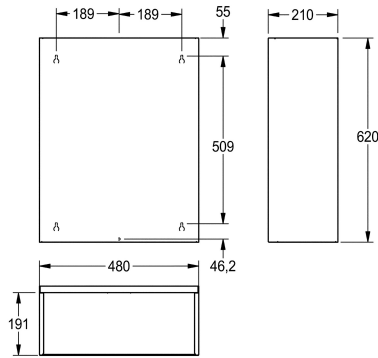

KWC RODAN Poubelle

Modell-Linie: RODAN | RODX607
Accessoires | Poubelles

KWC-No.

2000101351

Capacité env. 60 litres, dimensions 480 x 620 x 210 mm (L x H x P)

Poubelle pour montage mural, en inox, finition satinée, épaisseur du matériau 0,8 mm, bords arrondis, montage sur console ou directement au mur, capacité env. 60 litres. Vis en inox et chevilles

fournies.

Dimensions 480 x 620 x 210 mm (L x H x P)

Données techniques

Colier de serrage

Volume de remplissage

Couvercle

Serrure

Matière

Code du matériel

Épaisseur de matière

Profondeur totale

Hauteur totale

Largeur totale

Finition de surface

Type de fixation

Type de montage

Option

60 litre

Option

NO-LOCK

Acier inoxydable

1.4301

0.8 mm

210 mm