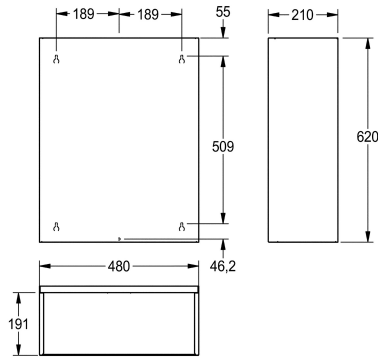

KWC RODAN Poubelle

Modell-Linie: RODAN | RODX607
Accessoires | Poubelles

KWC-No.

2000101351

Capacité env. 60 litres, dimensions 480 x 620 x 210 mm (L x H x P)

Poubelle pour montage mural, en inox, finition satinée, épaisseur du matériau 0,8 mm, bords arrondis, montage sur console ou directement au mur, capacité env. 60 litres. Vis en inox et chevilles

fournies.

Dimensions 480 x 620 x 210 mm (L x H x P)

Données techniques

Colier de serrage

Volume de remplissage

Couvercle

Serrure

Matière

Code du matériel

Épaisseur de matière

Profondeur totale

Hauteur totale

Largeur totale

Finition de surface

Type de fixation

Type de montage

0.8 mm

210 mm

620 mm

480 mm

Finition satinée

Fixation

Montage mural

572415