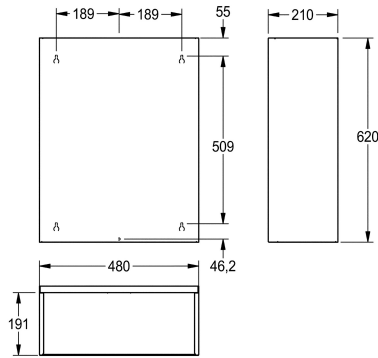

KWC RODAN Poubelle

Modell-Linie: RODAN | RODX607
Accessoires | Poubelles

KWC-No.

2000101351

Capacité env. 60 litres, dimensions 480 x 620 x 210 mm (L x H x P)

Poubelle pour montage mural, en inox, finition satinée, épaisseur du matériau 0,8 mm, bords arrondis, montage sur console ou directement au mur, capacité env. 60 litres. Vis en inox et chevilles

fournies.

Dimensions 480 x 620 x 210 mm (L x H x P)

Données techniques

Colier de serrage
Volume de remplissage
Couvercle
Serrure
Matière
Code du matériel
Épaisseur de matière
Profondeur totale
Hauteur totale
Largeur totale
Finition de surface
Type de fixation
Type de montage

Option
60 litre
Option
NO-LOCK
Acier inoxydable
1.4301
0.8 mm
210 mm
620 mm
480 mm
Finition satinée
Fixation
Montage mural

Accessoires en option

KWC RODAN
Poubelle

Modell-Linie: RODAN | RODX607
Accessoires | Poubelles