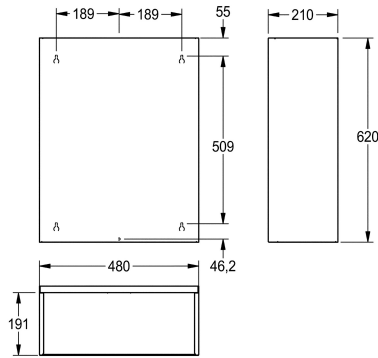

KWC RODAN Contenitore per rifiuti

Modell-Linie: RODAN | RODX607
Accessori | Contenitori rifiuti

KWC-No.

2000101351

Capacità ca. 60 litri, dimensioni 480 x 620 x 210 mm (L x A x P)

Contenitore gettarifiuti per installazione a parete, acciaio inox 18/10, superficie satinata, spessore materiale 0,8 mm, bordi smussati, montaggio mediante staffa o direttamente sulla parete, viti e tasselli in acciaio inox inclusi.

Capacità circa 60 litri
Dimensioni 480 x 620 x 210 mm (L x A x P)

Dati tecnici

Morsetto per sacco spazzatura
Volume
Coperchio
Serratura
Materiale
Codice materiale
Spessore del materiale
Profondità totale
Altezza totale
Larghezza complessiva
Finitura della superficie
Tipo di fissaggio
Tipo di montaggio
teamNumber
sanitasTroeschNumber

In opzione
60 Litro
In opzione
NO-LOCK
Acciaio inox
1.4301
0.8 mm
210 mm
620 mm
480 mm
Finitura satinata
Vite
Installazione a parete
572415
4621 440

Accessori opzionali

KWC RODAN
Contenitore per rifiuti