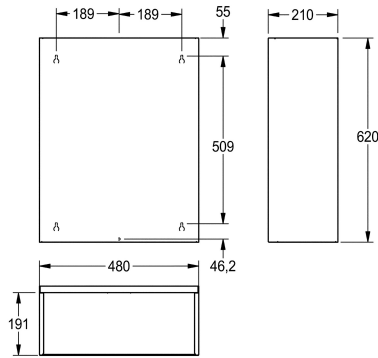

KWC RODAN Contenitore per rifiuti

Modell-Linie: **RODAN | RODX607**
Accessori | Contenitori rifiuti

KWC-No.

2000101351

Capacità ca. 60 litri, dimensioni 480 x 620 x 210 mm (L x A x P)

Contenitore gettarifiuti per installazione a parete, acciaio inox 18/10, superficie satinata, spessore materiale 0,8 mm, bordi smussati, montaggio mediante staffa o direttamente sulla parete, viti e tasselli in acciaio inox inclusi.

Capacità circa 60 litri
Dimensioni 480 x 620 x 210 mm (L x A x P)

Dati tecnici

Morsetto per sacco spazzatura
Volume
Coperchio
Serratura
Materiale
Codice materiale
Spessore del materiale
Profondità totale
Altezza totale
Larghezza complessiva
Finitura della superficie
Tipo di fissaggio
Tipo di montaggio

In opzione
60 Litro
In opzione
NO-LOCK
Acciaio inox
1.4301
0.8 mm
210 mm
620 mm
480 mm
Finitura satinata
Vite
Installazione a parete

Accessori opzionali

KWC RODAN
Contenitore per rifiuti

Modell-Linie: RODAN | RODX607
Accessori | Contenitori rifiuti