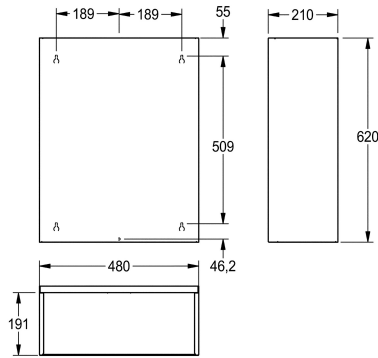

KWC RODAN Vuilnisbak

Modell-Linie: RODAN | RODX607
Accessoires | Vuilnisbakken

KWC-No.

2000101351

Inhoud: ca. 60 liter, afmetingen 480 x 620 x 210 mm (B x H x D)

Vuilnisbak voor wandmontage, roestvrij staal, oppervlak zijdemat, materiaaldikte 0,8 mm, afgeronde randen, montage met wandsteun of rechte streeks op de wand, inclusief roestvrijstalen

schroeven en pluggen.

Inhoud ca. 60 liter

Technical Data

| |
|-----------------------|
| Zakjeshouder |
| Volume van de vulling |
| Deksel |
| Slot |
| Materiaal |
| Materiaalcode |
| Materiaaldikte |
| Totale diepte |
| Totale hoogte |
| Totale breedte |
| Oppervlakafwerking |
| Type bevestiging |
| Type montage |

| |
|-----------------|
| Optioneel |
| 60 Liter |
| Optioneel |
| NO-LOCK |
| Roestvrij staal |
| 1.4301 |
| 0.8 mm |
| 210 mm |
| 620 mm |
| 480 mm |
| Zijdeglans |
| Geschoefd |
| Wandmontage |

Optionele toebehoren