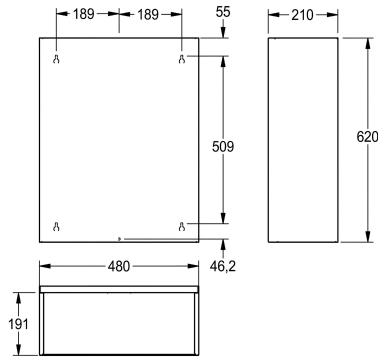

### KWC-No.

**2000101351**

Inhoud: ca. 60 liter, afmetingen 480 x 620 x 210 mm (B x H x D)

Vuilnisbak voor wandmontage, roestvrij staal, oppervlak zijdemat, materiaaldikte 0,8 mm, afgeronde randen, montage met wandsteun of re chtstreeks op de wand, inclusief roestvrijstalen

schroeven en pluggen.

Inhoud ca. 60 liter

### Technical Data

Zakjeshouder
Volume van de vulling
Deksel
Slot
Materiaal
Materiaalcode
Materiaaldikte
Totale diepte
Totale hoogte
Totale breedte
Oppervlakafwerking
Type bevestiging
Type montage

Optioneel
60 Liter
Optioneel
NO-LOCK
Roestvrij staal
1.4301
0.8 mm
210 mm
620 mm
480 mm
Zijdeglans
Geschroefd
Wandmontage