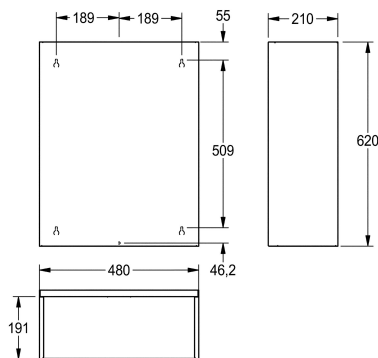

### KWC-No.

**2000101351**

Pojemność ok. 60 l, wymiary 480 x 620 x 210 mm (szer. x wys. x głęb.)

Pojemnik na odpady, montaż natynkowy. Stal szlachetna, powierzchnia szlifowana matowa, grubość materiału 0,8 mm. Górne krawędzie zaagięte. Montaż do wyboru: na listwie montażowej lub bezpośrednio na ścianie. W komplecie: wkręty ze

stali szlachetnej i kołki rozporowe.

Pojemność ok. 60 litrów

Łączna głębokość

Łączna wysokość

Łączna szerokość

Wykończenie powierzchni

Rodzaj mocowania

Rodzaj montażu

Opcjonalny

60 Litr

Opcjonalny

NO-LOCK

Stal szlachetna

1.4301

0.8 mm

210 mm

620 mm

480 mm