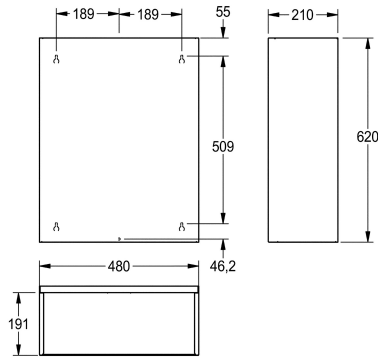

KWC RODAN Avfallsbehållare

Modell-Linie: RODAN | RODX607
Sanitetsutrustning | Avfallsbehållare

KWC-No.

2000101351

Capacity approx. 60 litres Dimensions 480 x 620 x 210 mm (W x H x D)

Avfallsbehållare för väggmontage, rostfritt stål, satin yta, godstjocklek 0.8 mm, rundade kanter, volym 23 liter, montering med kons ol eller direkt på väggen, levereras med rostfria skruv och

plugg.

Volym ungefär 60 liter

Technical Data

Pås klämma
Fyllnds volym
Lock
Lås
Material
Materialkod
Material tjocklek
Övergripande djup
Total höjd
Total bredd
Ytfinish
Typ av fixering
Typ av montering

Optimal
60 Liter
Optimal
NO-LOCK
Rostfritt stål
1.4301
0.8 mm
210 mm
620 mm
480 mm
Satin yta
Skruv
Väggmontering

Extratillbehör

KWC RODAN Avfallsbehållare

Modell-Linie: RODAN | RODX607
Sanitetsutrustning | Avfallsbehållare

RODAN Påshållare

2000101350
E-RODX607

RODAN Vikt, självstängande lock för avfallsbehållare

2000101357
RODX608
