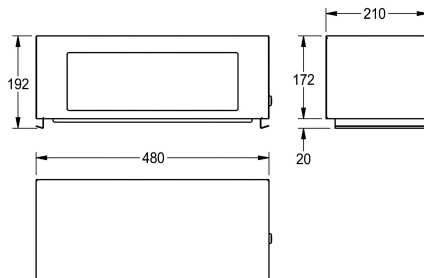

KWC RODAN

Nástavec se sklápěcím víkem

Modell-Linie: RODAN | RODX608

Doplňky | Příslušenství | Doplňky

KWC-No.

2000101357

Nástavec se sklápěcím víkem, rozměry 480 x 186 x 210 mm (š x v x h)

Nástavec se sklápěcím samozavíracím víkem na odpadkový koš RODX607, chromiklová ocel, povrch hedvábně matný, tloušťka

materiálu 0,8 mm, zámková vložka s univerzálním klíčem KWC, bez odpadkového koše.

Technické údaje

Uzamykatelný
Materiál
Kód materiálu
Tloušťka materiálu
Celková hloubka
Celková výška
Celková šířka
Výška otvoru
Šířka otvoru
Povrch
Způsob uchycení
Způsob montáže

univerzální
ušlechtilá ocel
1.4301
0.8 mm
210 mm
192 mm
480 mm
120 mm
350 mm
hedvábně matný
zavěšení na madlo
na odpadkovém koši