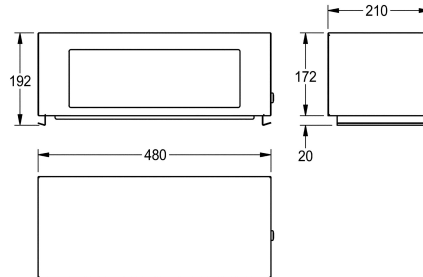

KWC RODAN Klappdeckelaufsatz für Abfallbehälter

Modell-Linie: RODAN | RODX608
Accessories | Zubehör Accessories

KWC-Nr.

2000101357

Klappdeckelaufsatz für RODX607

Klappdeckelaufsatz zu Abfallbehälter RODX607,
Chromnickelstahl, Oberfläche seidenmatt, Materialstärke 0,8 mm,
Zylinderschloss mit KWC Einheitsschlüssel, ohne Abfallbehälter.

Abmessungen 480 x 186 x 210 mm (B x H x T)

Technische Daten

Schloss
Material
Materialtyp
Materialstärke
Gesamttiefe
Gesamthöhe
Gesamtbreite
Einwurfhöhe
Einwurfbreite
Oberflächenbehandlung
Art der Befestigung
Art der Montage
IgPosNumber

Zylinderschloss
Edelstahl
1.4301 Chromnickelstahl V2A
0,8 mm
210 mm
192 mm
480 mm
120 mm
350 mm
seidenmatt
verriegelt
auf Abfallbehälter
63FG14G