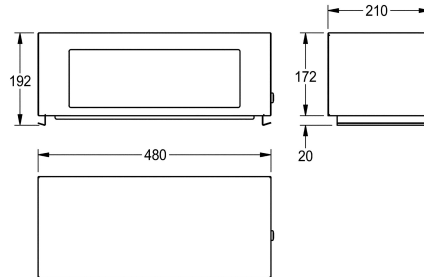

KWC RODAN Klappdeckelaufsatz für Abfallbehälter

Modell-Linie: RODAN | RODX608
Accessories | Zubehör Accessories

KWC-Nr.

2000101357

Klappdeckelaufsatz für RODX607

Klappdeckelaufsatz zu Abfallbehälter RODX607,
Chromnickelstahl, Oberfläche seidenmatt, Materialstärke 0,8 mm,
Zylinderschloss mit KWC Einheitsschlüssel, ohne Abfallbehälter.

Abmessungen 480 x 186 x 210 mm (B x H x T)

Technische Daten

Schloss	Zylinderschloss
Material	Edelstahl
Materialtyp	1.4301 Chromnickelstahl V2A
Materialstärke	0,8 mm
Gesamttiefe	210 mm
Gesamthöhe	192 mm
Gesamtbreite	480 mm
Einwurfhöhe	120 mm
Einwurfbreite	350 mm
Oberflächenbehandlung	seidenmatt
Art der Befestigung	verriegelt
Art der Montage	auf Abfallbehälter
teamNumber	572418
sanitasTroeschNumber	4621 441