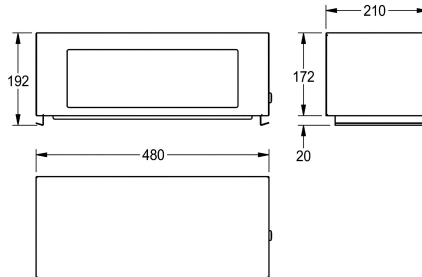

KWC RODAN Klappdeckelaufsatz für Abfallbehälter

Modell-Linie: RODAN | RODX608
Accessories | Zubehör Accessories

KWC-Nr.

2000101357

Klappdeckelaufsatz für RODX607

Klappdeckelaufsatz zu Abfallbehälter RODX607,
Chromnickelstahl, Oberfläche seidenmatt, Materialstärke 0,8 mm,
Zylinderschloss mit KWC Einheitsschlüssel, ohne Abfallbehälter.

Abmessungen 480 x 186 x 210 mm (B x H x T)

Technische Daten

Schloss	Zylinderschloss
Material	Edelstahl
Materialtyp	1.4301 Chromnickelstahl V2A
Materialstärke	0,8 mm
Gesamttiefe	210 mm
Gesamthöhe	192 mm
Gesamtbreite	480 mm
Einwurfhöhe	120 mm
Einwurfbreite	350 mm
Oberflächenbehandlung	seidenmatt
Art der Befestigung	verriegelt
Art der Montage	auf Abfallbehälter