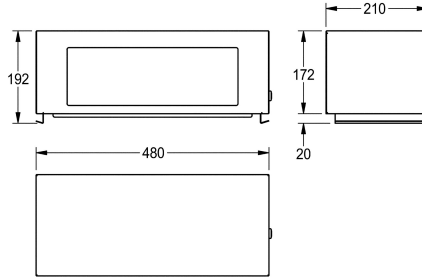

## KWC RODAN

Tapa abatible para cubo de basura

Modell-Linie: RODAN | RODX608

Accesorios | Accesorio

### KWC-No.

**2000101357**

Dimensiones 480 x 186 x 210 mm (an x al x pr)

Tapa abatible con autocierre para cubo de basura RODX607, acero inoxidable, acabado satinado, espesor de material 0,8 mm, cerradura de cilindro con llave estándar KWC, sin cubo de basura.

Dimensiones 480 x 186 x 210 mm (L x A x P)

### Datos técnicos

Cerradura
Material
Código
Espesor del material
Profundidad
Altura
Anchura total
Altura de ranura
Anchura de ranura
Acabado de superficie
Tipo de fijación
Tipo de montaje

Cerradura principal
Acero inoxidable
1.4301
0.8 mm
210 mm
192 mm
480 mm
120 mm
350 mm
Acabado satinado
Coger
En cubo de residuos