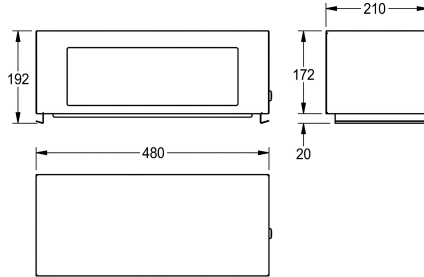

## KWC RODAN

Taittuva itsesulkeutuva kansi roskakorille

Modell-Linie: RODAN | RODX608

Saniteettivarusteet julkisiin tiloihin | Täydentävät osat

### KWC-No.

**2000101357**

Roskakorin kansi

Taittuva itsestään sulkeutuva kansi roskakoriin RODX 607, ruostumatonta terästä, satiinipinta, materiaalin vahvuus 0,8 mm, lukitus KWC vakioavaimella, roskakori ei kuulu toimitukseen

Mitat 480 x 186 x 210 mm (L x K x S)

### Tekniset tiedot

|                     |                   |
|---------------------|-------------------|
| Lukko               | Avain lukko       |
| Materiaali          | Ruostumaton teräs |
| Rst teräslaji       | 1.4301            |
| Materiaalin vahvuus | 0.8 mm            |
| Kokonaissyvyys      | 210 mm            |
| Kokonaiskorkeus     | 192 mm            |
| Kokonaisleveys      | 480 mm            |
| Raon/kourun korkeus | 120 mm            |
| Raon/kourun leveys  | 350 mm            |
| Pinnan viimeistely  | Satiinipintainen  |
| Kiinnitystapa       | Salpa             |
| Asennustapa         | Roskakorin päällä |
| lviCode             | 0                 |