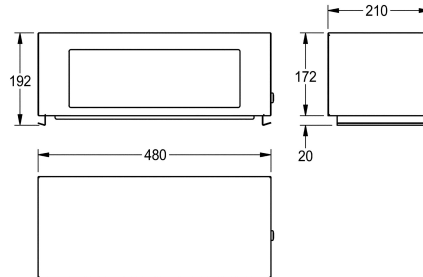

## KWC RODAN

Rehausse-couvercle à bascule pour poubelle

Modell-Linie: RODAN | RODX608

Accessoires | Accessoires complémentaires

### KWC-No.

**2000101357**

Dimensions 480 x 186 x 210 mm (L x H x P)

Couvercle à fermeture automatique pour poubelle RODX607, en inox, finition satinée, épaisseur du matériau 0,8 mm, serrure à

barillet avec clé standard KWC. Livré sans poubelle.

### Données techniques

Serrure
Matière
Code du matériel
Épaisseur de matière
Profondeur totale
Hauteur totale
Largeur totale
Hauteur d'introduction
Largeur d'introduction
Finition de surface
Type de fixation
Type de montage
teamNumber
sanitasTroeschNumber

Serrure
Acier inoxydable
1.4301
0.8 mm
210 mm
192 mm
480 mm
120 mm
350 mm
Finition satinée
Fermeture
Sur poubelle
572418
4621 441