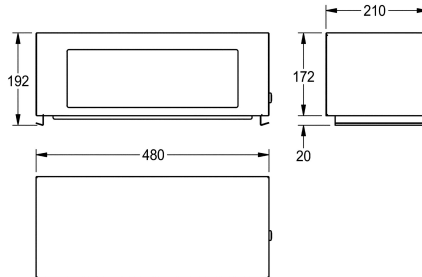

KWC RODAN

Rehausse-couvercle à bascule pour poubelle

Modell-Linie: RODAN | RODX608

Accessoires | Accessoires complémentaires

KWC-No.

2000101357

Dimensions 480 x 186 x 210 mm (L x H x P)

Couvercle à fermeture automatique pour poubelle RODX607, en inox, finition satinée, épaisseur du matériau 0,8 mm, serrure à

barillet avec clé standard KWC. Livré sans poubelle.

Données techniques

Serrure
Matière
Code du matériel
Épaisseur de matière
Profondeur totale
Hauteur totale
Largeur totale
Hauteur d'introduction
Largeur d'introduction
Finition de surface
Type de fixation
Type de montage

Serrure
Acier inoxydable
1.4301
0.8 mm
210 mm
192 mm
480 mm
120 mm
350 mm
Finition satinée
Fermeture
Sur poubelle