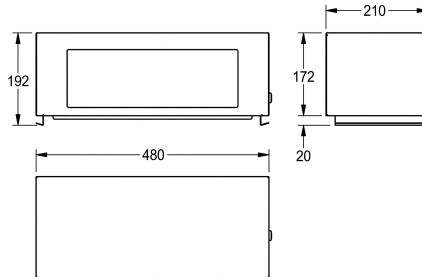

KWC RODAN Coperchio a ribalta per contenitore gettarifiuti

Modell-Linie: RODAN | RODX608
Accessori | Accessori

KWC-No.

2000101357

Dimensioni 480 x 186 x 210 mm (L x A x P)

Coperchio a ribalta a chiusura automatica per contenitore gettarifiuti RODX607, acciaio inox 18/10, superficie satinata, spessore materiale 0,8 mm, serratura a cilindro con chiave

standard KWC, senza contenitore gettarifiuti.

Dimensioni 480 x 186 x 210 mm (L x A x P)

Dati tecnici

Serratura
Materiale
Codice materiale
Spessore del materiale
Profondità totale
Altezza totale
Larghezza complessiva
Altezza dell'apertura
Larghezza dell'apertura
Finitura della superficie
Tipo di fissaggio
Tipo di montaggio
teamNumber
sanitasTroeschNumber

Serratura a chiave
Acciaio inox
1.4301
0.8 mm
210 mm
192 mm
480 mm
120 mm
350 mm
Finitura satinata
Preso
Sul contenitore rifiuti
572418
4621.441