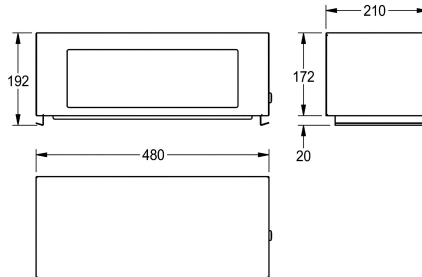

KWC RODAN Coperchio a ribalta per contenitore gettarifiuti

Modell-Linie: RODAN | RODX608
Accessori | Accessori

KWC-No.

2000101357

Dimensioni 480 x 186 x 210 mm (L x A x P)

Coperchio a ribalta a chiusura automatica per contenitore gettarifiuti RODX607, acciaio inox 18/10, superficie satinata, spessore materiale 0,8 mm, serratura a cilindro con chiave

standard KWC, senza contenitore gettarifiuti.

Dimensioni 480 x 186 x 210 mm (L x A x P)

Dati tecnici

Serratura
Materiale
Codice materiale
Spessore del materiale
Profondità totale
Altezza totale
Larghezza complessiva
Altezza dell'apertura
Larghezza dell'apertura
Finitura della superficie
Tipo di fissaggio
Tipo di montaggio

Serratura a chiave
Acciaio inox
1.4301
0,8 mm
210 mm
192 mm
480 mm
120 mm
350 mm
Finitura satinata
Preso
Sul contenitore rifiuti