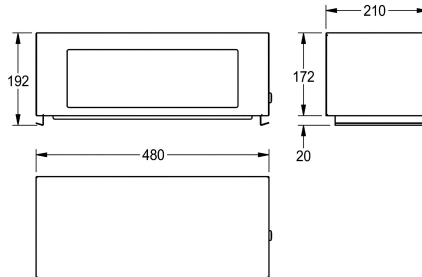

KWC RODAN Opzetklapdeksel voor vuilnisbak

Modell-Linie: RODAN | RODX608
Accessoires | Toebehoren Accessoires

KWC-No.

2000101357

Afmetingen 480 x 186 x 210 mm (B x H x D)

Opklapbaar zelfsluitend deksel voor vuilnisbak RODX607, van roestvrij staal, oppervlak zijdemat, materiaaldikte 0,8 mm, cilinderslot met KWC sleutel, zonder vuilnisbak.

Afmetingen 480 x 186 x 210 mm (B x H x D)

Technical Data

Slot
Materiaal
Materiaalcode
Materiaaldikte
Totale diepte
Totale hoogte
Totale breedte
Sleufhoogte
Sleufbreedte
Oppervlakafwerking
Type bevestiging
Type montage

Cylinderslot
Roestvrij staal
1.4301
0.8 mm
210 mm
192 mm
480 mm
120 mm
350 mm
Zijdeglans
Vergrendeld
Op vuilnisbak