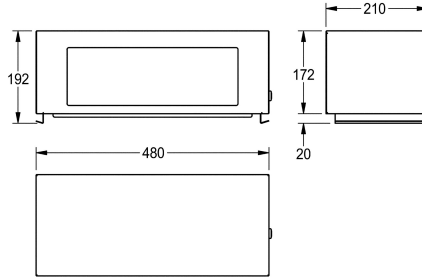

KWC RODAN

Nakładka na pojemnik na odpady

Modell-Linie: RODAN | RODX608

Aksesoria łazienkowe | Wyposażenie dodatkowe do akcesoriów

KWC-No.

2000101357

Nakładka na pojemnik na odpady do RODX607

Nadstawka z wiekiem przegubowym do pojemnika na odpady RODX607. Stal szlachetna, powierzchnia szlifowana matowa, grubość materiału 0,8 mm. Zamek bębnekowy z kluczem

uniwersalnym KWC. Pojemnik należy zakupić dodatkowo.

Wymiary (szer. x wys. x głęb.): 480 x 186 x 210 mm

Dane techniczne

Zamek
Materiał
Kod materiałowy
Grubość materiału
Łączna głębokość
Łączna wysokość
Łączna szerokość
Wysokość otworu na odpadki
Szerokość otworu na odpadki
Wykończenie powierzchni
Rodzaj mocowania
Rodzaj montażu

Zamek na kluczyk
Stal szlachetna
1.4301
0.8 mm
210 mm
192 mm
480 mm
120 mm
350 mm
Matowe
Zablokowany
Na koszu na odpadki