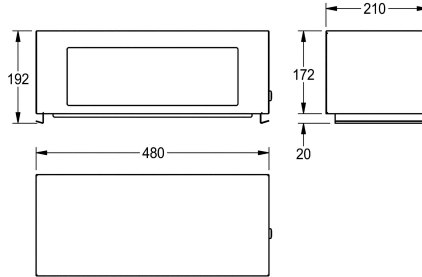

## KWC RODAN

Vikt, självstängande lock för avfallsbehållare

Modell-Linie: RODAN | RODX608

Sanitetsutrustning | Kompletterande delar tillbehör

### KWC-No.

**2000101357**

Folding self-closing lid for RODX607

Vikt, självstängande lock för avfallsbehållare RODX607, rostfritt stål, borstad yta, godstjocklek 0,8 mm, cylinderlås med KWC

standardnyckel, utan avfallsbehållare.

### Technical Data

Lås
Material
Materialkod
Material tjocklek
Övergripande djup
Total höjd
Total bredd
Vikt rullbredd
Öppning bredd
Ytfinish
Typ av fixering
Typ av montering

Nyckel lås
Rostfritt stål
1.4301
0.8 mm
210 mm
192 mm
480 mm
120 mm
350 mm
Satin yta
Fånga
På papperskorg