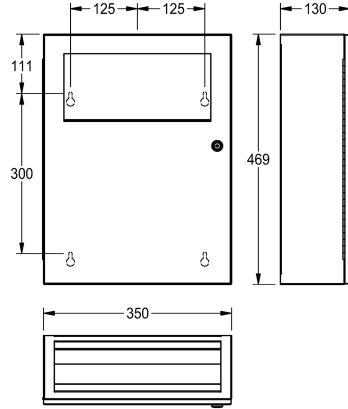

### KWC-No.

**2000101358**

Dimensiones 350 x 469 x 130 mm (an x al x pr)

Cubo para toallas higiénicas y basura para montaje a pared, acero inoxidable, acabado satinado, espesor de material 0,8 mm, aprox. 6 litros de capacidad, con portabolsas integrado, tapa con autocierre, con depósito integrado para bolsas higiénicas de papel, combinable con dispensador de bolsas higiénicas RODX191 para

bolsas plásticas, cerradura de cilindro con llave estándar KWC, incluye tornillos de acero inoxidable y tacos.

Dimensiones 350 x 469 x 130 mm (L x A x P)

### Datos técnicos

Soporte de bolsas
Volumen de llenado
Tapa
Cerradura
Material
Código
Espesor del material
Profundidad
Altura
Anchura total
Acabado de superficie
Tipo de fijación
Tipo de montaje

Si
6 Litro
Si
Cerradura principal
Acero inoxidable
1.4301
0.8 mm
130 mm
469 mm
350 mm
Acabado satinado
Tornillo
Montaje a pared