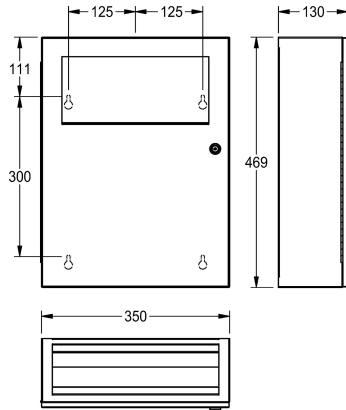

KWC RODAN Poubelle pour serviettes hygiéniques

Modell-Linie: **RODAN | RODX612**
Accessoires | Poubelles pour serviettes hygiéniques

KWC-No.

2000101358

Dimensions 350 x 469 x 130 mm (L x H x P)

Poubelle pour déchets et serviettes hygiéniques, pour montage mural, en inox, finition satinée, épaisseur du matériau 0,8 mm, capacité d'environ 6 litres, avec porte-sac intégré, couvercle à fermeture automatique, avec enfoncement intégré pour sachets hygiéniques en papier. Peut être combinée au distributeur de

sachets hygiéniques en plastique RODX191. Serrure à barillet avec clé standard KWC. Vis en inox et chevilles fournies.

Dimensions 350 x 469 x 130 mm (L x H x P)

Données techniques

Colier de serrage
Volume de remplissage
Couvercle
Serrure
Matière
Code du matériel
Épaisseur de matière
Profondeur totale
Hauteur totale
Largeur totale
Finition de surface
Type de fixation
Type de montage
teamNumber

Oui
6 litre
Oui
Serrure
Acier inoxydable
1.4301
0.8 mm
130 mm
469 mm
350 mm
Finition satinée
Fixation
Montage mural
0

Accessoires en option

KWC RODAN

Poubelle pour serviettes hygiéniques

Modell-Linie: **RODAN** | **RODX612**