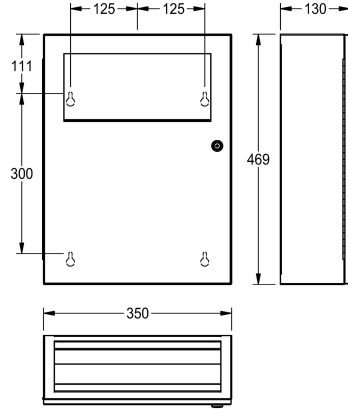

KWC RODAN Poubelle pour serviettes hygiéniques

Modell-Linie: **RODAN | RODX612**
Accessoires | Poubelles pour serviettes hygiéniques

KWC-No.

2000101358

Dimensions 350 x 469 x 130 mm (L x H x P)

Poubelle pour déchets et serviettes hygiéniques, pour montage mural, en inox, finition satinée, épaisseur du matériau 0,8 mm, capacité d'environ 6 litres, avec porte-sac intégré, couvercle à fermeture automatique, avec enfoncement intégré pour sachets hygiéniques en papier. Peut être combinée au distributeur de

sachets hygiéniques en plastique RODX191. Serrure à barillet avec clé standard KWC. Vis en inox et chevilles fournies.

Dimensions 350 x 469 x 130 mm (L x H x P)

Données techniques

Colier de serrage
Volume de remplissage
Couvercle
Serrure
Matière
Code du matériel
Épaisseur de matière
Profondeur totale
Hauteur totale
Largeur totale
Finition de surface
Type de fixation
Type de montage

Oui
6 litre
Oui
Serrure
Acier inoxydable
1.4301
0.8 mm
130 mm
469 mm
350 mm
Finition satinée
Fixation
Montage mural

Accessoires en option

KWC RODAN

Poubelle pour serviettes hygiéniques

Modell-Linie: RODAN | RODX612