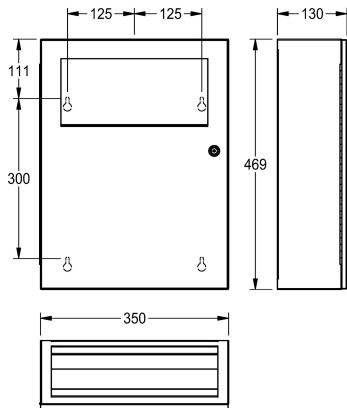

KWC RODAN

Pojemnik na odpady higieniczne, montaż natynkowy

Modell-Linie: RODAN | RODX612

Aksesoria łazienkowe | Pojemniki na odpady higieniczne

KWC-No.

2000101358

Wymiary 350 x 469 x 130 mm (szer. x wys. x głęb.)

Pojemnik na podpaski/drobne odpady, montaż natynkowy. Stal szlachetna, powierzchnia szlifowana matowa, grubość materiału 0,8 mm. Pojemność ok. 6 litrów. Zintegrowany uchwyt na worek na odpady. Samozamykające się wieko. Zagłębienie na papierowe woreczki higieniczne do utylizacji podpasek i tamponów. Może współdziałać z dozownikiem plastikowych woreczków

higienicznych RODX191. Zamek bębnekowy z kluczem uniwersalnym KWC. W komplecie: wkręty ze stali szlachetnej i kołki rozporowe.

Wymiary (szer. x wys. x głęb.): 350 x 469 x 130 mm

Dane techniczne

Mocowanie worka

469 mm

Łączna szerokość

350 mm

Wykończenie powierzchni

Matowe

Rodzaj mocowania

Przykręcony

Rodzaj montażu