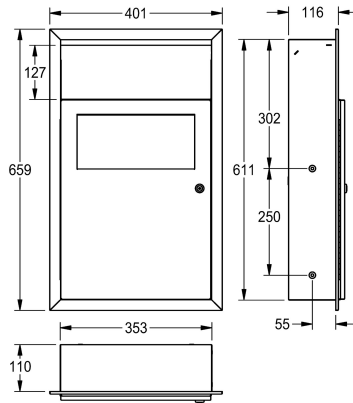

KWC RODAN Poubelle pour serviettes hygiéniques

Modell-Linie: **RODAN | RODX612E**
Accessoires | Poubelles pour serviettes hygiéniques

KWC-No.

2000101359

Dimensions 401 x 659 x 130 mm (L x H x P)

Poubelle pour déchets et serviettes hygiéniques, pour montage encastré, en inox, finition satinée, épaisseur du matériau 0,8 mm, capacité d'environ 6 litres, avec porte-sac intégré, couvercle à fermeture automatique, avec enfoncement intégré pour sachets hygiéniques en papier. Peut être combinée au distributeur de

sachets hygiéniques en plastique RODX191. Serrure à barillet avec clé standard KWC. Vis en inox et chevilles fournies.

Dimensions 401 x 659 x 130 mm (L x H x P)

Données techniques

Colier de serrage
Volume de remplissage
Couvercle
Serrure
Matière
Code du matériel
Épaisseur de matière
Profondeur totale
Hauteur totale
Largeur totale
Finition de surface
Type de fixation
Type de montage

Oui
6 litre
Oui
Serrure
Acier inoxydable
1.4301
0.8 mm
130 mm
659 mm
401 mm
Finition satinée
Fixation
Montage encastré

Accessoires en option

KWC RODAN

Poubelle pour serviettes hygiéniques

Modell-Linie: RODAN | RODX612E