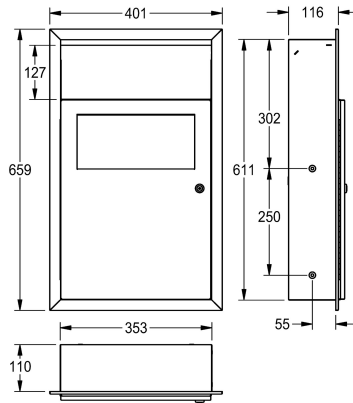

KWC RODAN

Poubelle pour serviettes hygiéniques

Modell-Linie: RODAN | RODX612E

Accessoires | Poubelles pour serviettes hygiéniques

KWC-No.

2000101359

Dimensions 401 x 659 x 130 mm (L x H x P)

Poubelle pour déchets et serviettes hygiéniques, pour montage encastré, en inox, finition satinée, épaisseur du matériau 0,8 mm, capacité d'environ 6 litres, avec porte-sac intégré, couvercle à fermeture automatique, avec enfoncement intégré pour sachets hygiéniques en papier. Peut être combinée au distributeur de

sachets hygiéniques en plastique RODX191. Serrure à barillet avec clé standard KWC. Vis en inox et chevilles fournies.

Dimensions 401 x 659 x 130 mm (L x H x P)

Données techniques

Colier de serrage

Oui

Volume de remplissage

1.4301

Épaisseur de matière

0.8 mm

Profondeur totale

130 mm

Hauteur totale

659 mm

Largeur totale

401 mm

Finition de surface

Finition satinée

Type de fixation

Fixation

Type de montage

Montage encastré

teamNumber