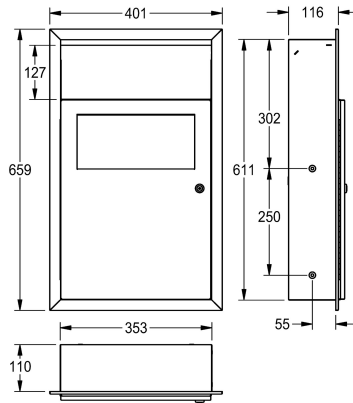

#### KWC-No.

**2000101359**

Dimensions 401 x 659 x 130 mm (L x H x P)

Poubelle pour déchets et serviettes hygiéniques, pour montage encastré, en inox, finition satinée, épaisseur du matériau 0,8 mm, capacité d'environ 6 litres, avec porte-sac intégré, couvercle à fermeture automatique, avec enfoncement intégré pour sachets hygiéniques en papier. Peut être combinée au distributeur de

sachets hygiéniques en plastique RODX191. Serrure à barillet avec clé standard KWC. Vis en inox et chevilles fournies.

Dimensions 401 x 659 x 130 mm (L x H x P)

Profondeur totale

Hauteur totale

Largeur totale

Finition de surface

Type de fixation

Type de montage

Oui

6 litre