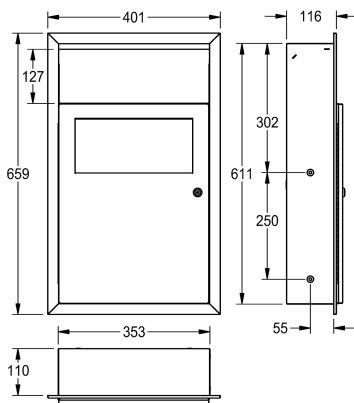

KWC RODAN

Pojemnik na odpady higieniczne, montaż podtynkowy

Modell-Linie: RODAN | RODX612E

Aksesoria łazienkowe | Pojemniki na odpady higieniczne

KWC-No.

2000101359

Wymiary 401 x 659 x 130 mm (szer. x wys. x głęb.)

Pojemnik na podpaski/drobne odpady, montaż podtynkowy. Stal szlachetna, powierzchnia szlifowana matowa, grubość materiału 0,8 mm. Pojemność ok. 6 litrów. Zintegrowany uchwyt na worek na odpady. Samozamykające się wieko. Zagłębienie na papierowe woreczki higieniczne do utylizacji podpasek i tamponów. Może współdziałać z dozownikiem plastikowych woreczków

higienicznych RODX191. Zamek bębnowy z kluczem uniwersalnym KWC. W komplecie: wkręty ze stali szlachetnej i kołki rozporowe.

Wymiary (szer. x wys. x głęb.): 401 x 659 x 130 mm

Dane techniczne

Mocowanie worka
Objętość
Wieczko
Zamek
Materiał
Kod materiałowy
Grubość materiału
Łączna głębokość
Łączna wysokość
Łączna szerokość
Wykończenie powierzchni
Rodzaj mocowania
Rodzaj montażu

Tak
6 Litr
Tak
Zamek na kluczyk
Stal szlachetna
1.4301
0.8 mm
130 mm
659 mm
401 mm
Matowe
Przykręcony
Montaż podtynkowy

Aksesoria opcjonalne

KWC RODAN

Pojemnik na odpady higieniczne, montaż podtynkowy

Modell-Linie: RODAN | RODX612E