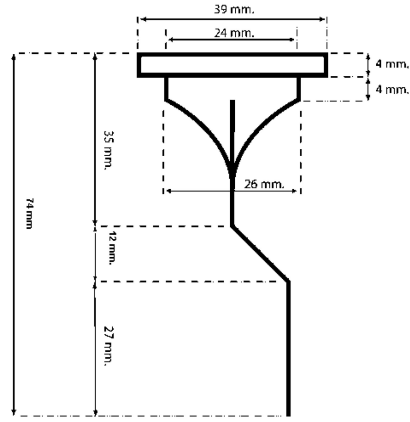

### Gummimembran für wasserlose Urinale

Modell-Linie: **CAMPUS | E-CMPX531 MEMBRAN**

Zubehör und Funktionsteile | Ersatzteile Urinale & WCs

**KWC-Nr.**

**2000101363**

Gummimembrane als Geruchsverschluss für wasserlose Wandurinale.

**Technische Daten**

Füllmenge

1

Mengeneinheit

Stück