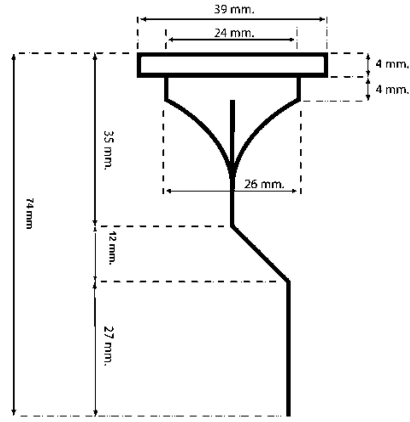

KWC

Gummimembran für wasserlose Urinale

Modell-Linie: **CAMPUS | E-CMPX531 MEMBRAN**

Zubehör und Funktionsteile | Ersatzteile Urinale & WCs

KWC-Nr.

2000101363

Gummimembrane als Geruchsverschluss für wasserlose Wandurinale.

Technische Daten

Füllmenge

1

Mengeneinheit

Stück