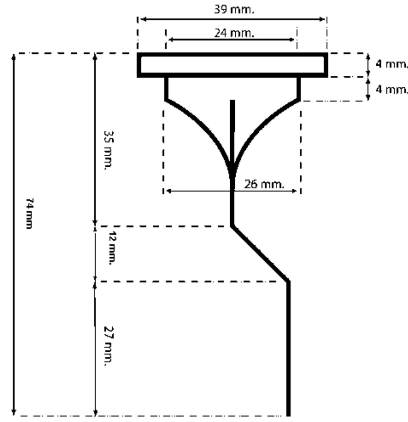

KWC

Gummimembran für wasserlose Urinale

Modell-Linie: **CAMPUS | E-CMPX531 MEMBRAN**

Zubehör und Funktionsteile | Ersatzteile Urinale & WCs

KWC-Nr.

2000101363

Gummimembrane als Geruchsverschluss für wasserlose Wandurinale.

Technische Daten

Füllmenge

1

Mengeneinheit

Stück

teamNumber

74211

sanitasTroeschNumber