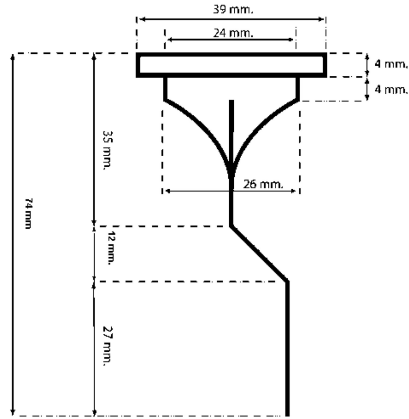

KWC

Membrana in gomma per orinatori senza acqua

Modell-Linie: **CAMPUS | E-CMPX531 MEMBRAN**

Ricambi | Ricambi per wc e orinatori

KWC-No.

2000101363

Membrana in plastica per orinatori senz'acqua

Dati tecnici

Capacità

1

Quantità UOM

Pezzi