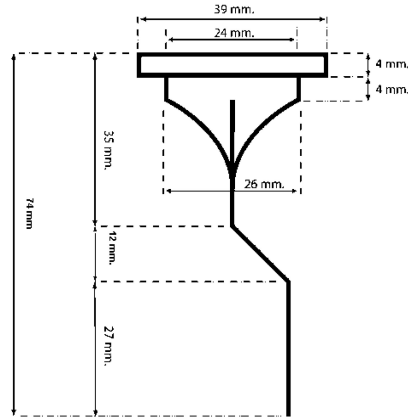

#### KWC-No.

**2000101363**

E-CMPX531 MEMBR, membrana, tworzywo sztuczne niebieskie, do pisuarów

niesplukiwanych,

#### Dane techniczne

Pojemność

1

Ilość uom

Sztuki