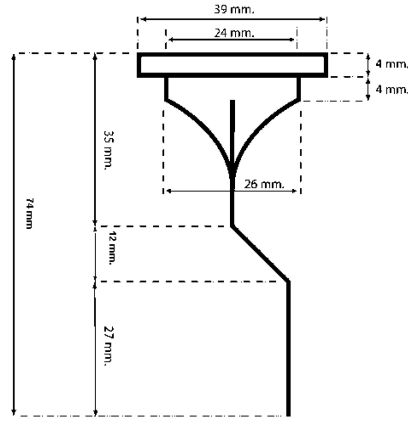

KWC

Membrana gumowa do pisuaru bezwodnego

Modell-Linie: **CAMPUS | ECMPX531**

Akcesoria i elementy funkcyjne | Części zamienne do pisuarów i misek ustępowych

KWC-No.

2000101363

E-CMPX531 MEMBR, membrana, tworzywo sztuczne niebieskie, do pisuarów

niesplukiwanych,

Dane techniczne

Pojemność

1

Ilość uom

Sztuki