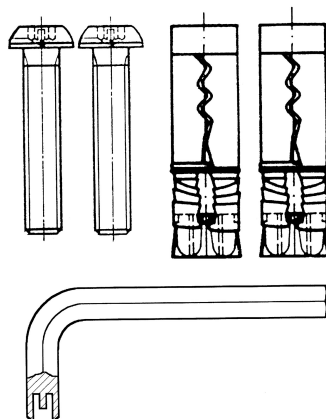

## KWC HEAVY-DUTY Upevňovací systém

Modell-Linie: HEAVYDUTY | BF22HD  
Doplnky | Příslušenství Doplnky

### KWC-No.

**2000101366**

Upevňovací systém HD z chromniklové oceli, 2 pojistné šrouby, 2 zátěžové kotvy, 1 klíč = sada

Upevňovací systém HD z chromniklové oceli, 2 pojistné šrouby, 2 zátěžové kotvy, 1 klíč = sada.