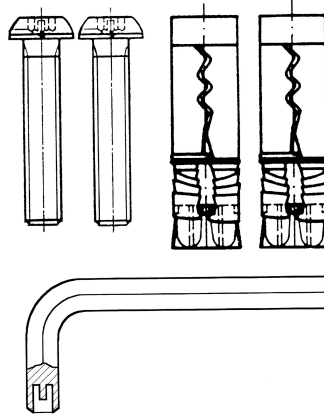

## KWC HEAVY-DUTY BX-Sicherungssystem

Modell-Linie: HEAVYDUTY | BF22HD  
Accessories | Zubehör Accessories

### KWC-Nr.

**2000101366**

Befestigungssystem HD aus Chromnickelstahl, 2  
Sicherungsschrauben, 2 Schwerlastdübel, 1 Schlüssel = Set

Befestigungssystem HD aus Chromnickelstahl, 2  
Sicherungsschrauben, 2 Schwerlastdübel, 1 Schlüssel = Set.