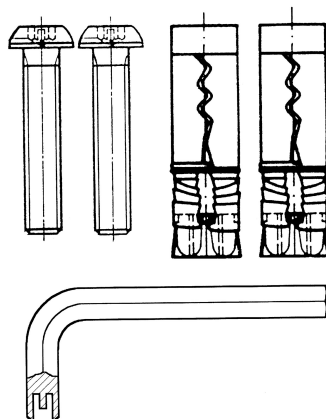

KWC HEAVY-DUTY Sistema de seguridad BX

Modell-Linie: HEAVYDUTY | BF22HD
Accesorios | Accesorio

KWC-No.

2000101366

Sistema de fijación HD de acero de cromo-níquel, 2 tornillos de seguridad, 2 pernos de anclaje, 1 llave = conjunto

Sistema de fijación HD de acero de cromo-níquel, 2 tornillos de seguridad, 2 pernos de anclaje, 1 llave = conjunto.