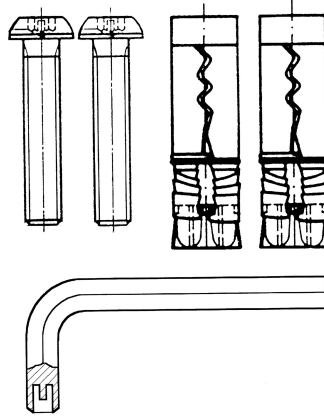

### Kiinnityssarja

Modell-Linie: HEAVYDUTY | BF22HD

Saniteettivarusteet julkisiin tiloihin | Täydentävät osat

#### KWC-No.

**2000101366**

BX-kiinnitysjärjestelmä HD, johon kuuluu 2 ruuvia, 2 raskaaseen käyttöön tarkoitettua sokkanaulaa, 1 avain (= sarja)

Krominikkeliteräksinen HD-kiinnitysjärjestelmä, 2 lukitusruuvia, 2 kiila-ankkuria, 1 avain = sarja