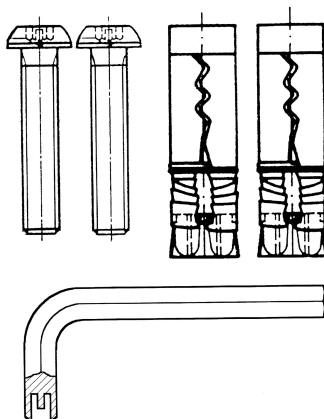

## KWC HEAVY-DUTY Système de sûreté BX

Modell-Linie: HEAVYDUTY | BF22HD  
Accessoires | Accessoires complémentaires

### KWC-No.

**2000101366**

Système de sûreté BX HD composé de : 2 vis, 2 chevilles pour lourde charge, 1 clé (= set)

Système HD en acier inoxydable, kit comprenant 2 vis de blocage, 2 douilles spéciales, 1 clé