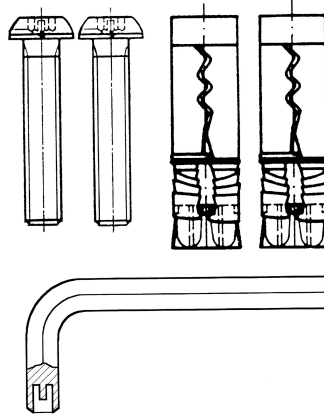

## KWC HEAVY-DUTY Système de sûreté BX

Modell-Linie: HEAVYDUTY | BF22HD  
Accessoires | Accessoires complémentaires

### KWC-No.

**2000101366**

Système de sûreté BX HD composé de : 2 vis, 2 chevilles pour lourde charge, 1 clé (= set)

Système HD en acier inoxydable, kit comprenant 2 vis de blocage, 2 douilles spéciales, 1 clé