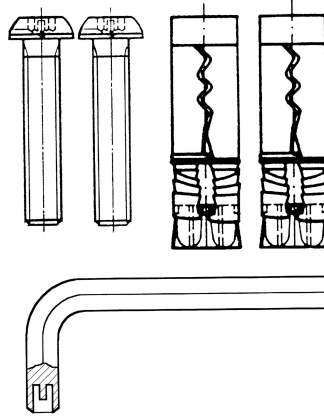

## KWC HEAVY-DUTY Sistema di sicurezza BX

Modell-Linie: HEAVYDUTY | BF22HD  
Accessori | Accessori

### KWC-No.

**2000101366**

Sistema di fissaggio HD costituito da 2 viti, 2 tasselli per carichi pesanti, 1 chiave (= set)

Set di fissaggio HD in acciaio inossidabile, comprendente 2 viti di bloccaggio, 2 tasselli, 1 chiave