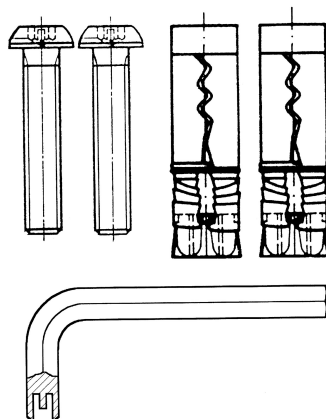

KWC HEAVY-DUTY Sistema di sicurezza BX

Modell-Linie: HEAVYDUTY | BF22HD
Accessori | Accessori

KWC-No.

2000101366

Sistema di fissaggio HD costituito da 2 viti, 2 tasselli per carichi pesanti, 1 chiave (= set)

Set di fissaggio HD in acciaio inossidabile, comprendente 2 viti di bloccaggio, 2 tasselli, 1 chiave