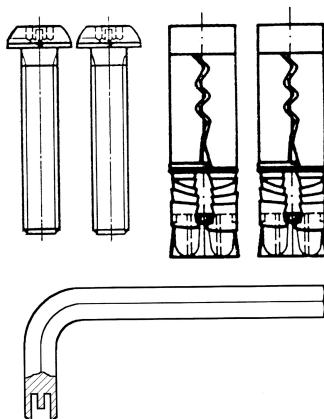

KWC HEAVY-DUTY System zabezpieczeń BX

Modell-Linie: HEAVYDUTY | BF22HD

Aksesoria łazienkowe | Wyposażenie dodatkowe do akcesoriów

KWC-No.

2000101366

System zabezpieczający HD, w którego skład wchodzi następujące elementy: 2 śruby, 2 kołki do dużych obciążeń, 1 klucz (= zestaw)

Mounting system HD, made of stainless steel, 2 locking screws, 2 anchor, 1 key = Set