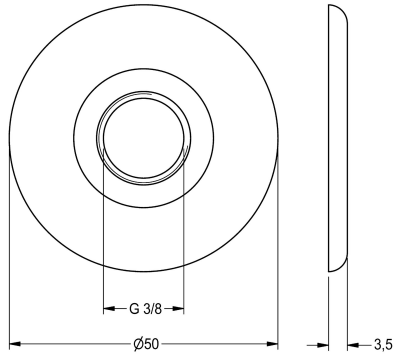

## KWC Rozeta

Modell-Linie: ANIMA | AQRM940  
Pítka | Příslušenství Pítka

### KWC-No.

**2000101429**

Chromovaná rozeta pro pítkovou baterii

Chromovaná rozeta pro pítkovou armaturu.