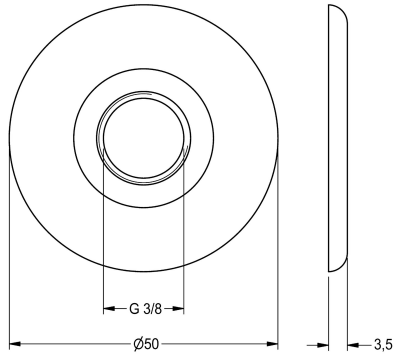

KWC Rosette

Modell-Linie: ANIMA | AQRM940
Trinkbrunnen | Zubehör Trinkbrunnen

KWC-Nr.

2000101429

verchromte Rosette für Trinkbrunnenarmatur

Verchromte Rosette für Trinkbrunnenarmatur.

Technische Daten

Füllmenge

1

Mengeneinheit

Stück