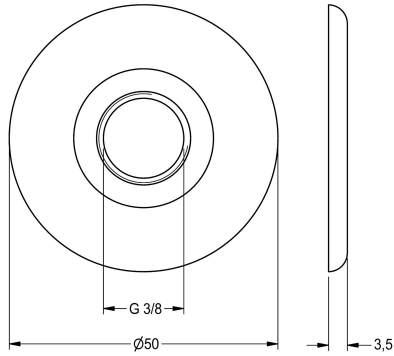

KWC Rosette

Modell-Linie: ANIMA | AQRM940
Trinkbrunnen | Zubehör Trinkbrunnen

KWC-Nr.

2000101429

verchromte Rosette für Trinkbrunnenarmatur

Verchromte Rosette für Trinkbrunnenarmatur.

Technische Daten

Füllmenge

1

Mengeneinheit

Stück

teamNumber

0